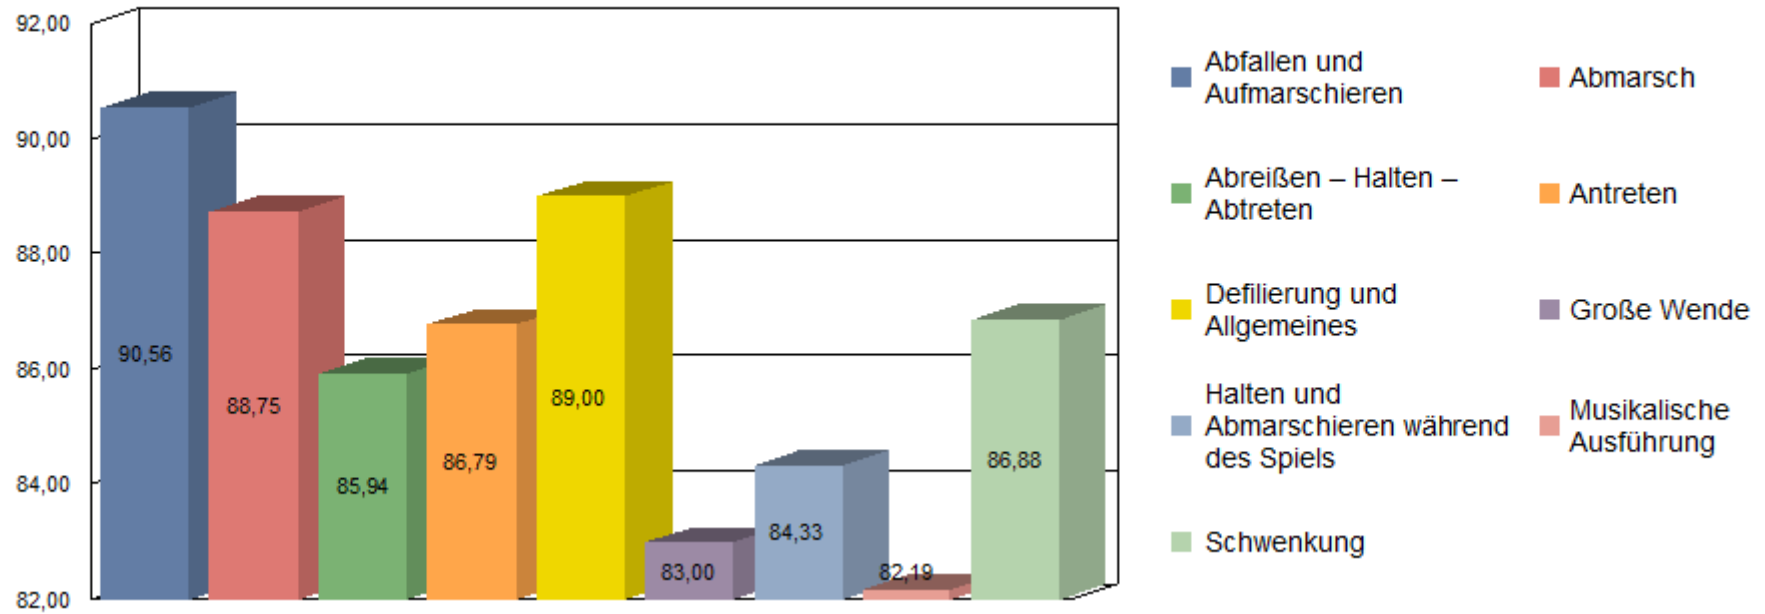

Name der Kapelle	Stabführer Kapellmeister	Stf	Titel des Marsches / Komponist	Showprogramm	Punkte

Bezirksdurchschnitt

	Abfallen und Aufmarschieren	Abmarsch	Abreißen – Halten – Abtreten	Antreten	Defilierung und Allgemeines	Große Wende	Halten und Abmarschieren während des Spiels	Musikalische Ausführung	Schwenkung
A		87,50	83,75	85,00	86,00			83,13	84,50
B		88,75	86,25	86,79	90,00		84,25	80,94	87,75
D	90,56	90,00	87,50	88,57	90,00	83,00	84,50	83,75	87,50
Ø	90,56	88,75	85,94	86,79	89,00	83,00	84,33	82,19	86,88