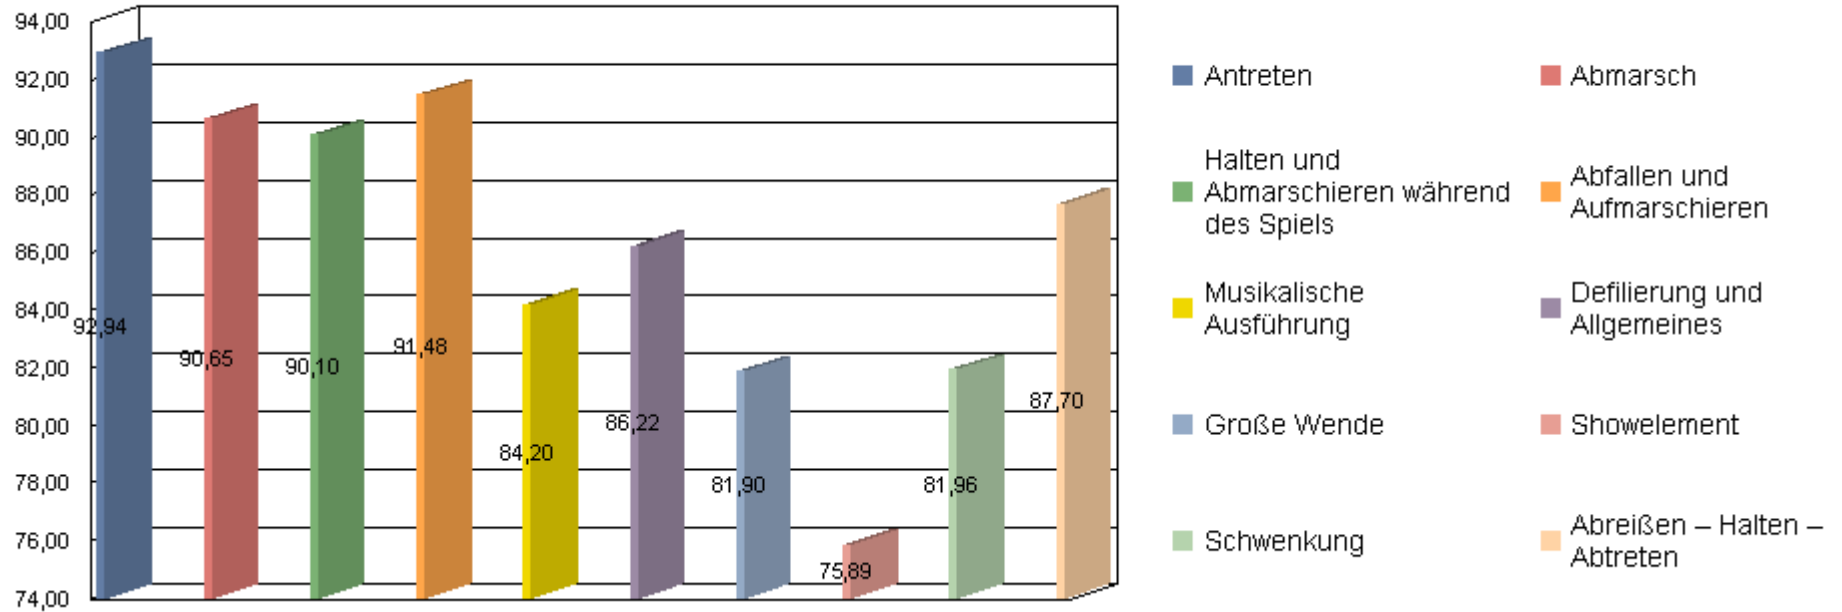

Name der Kapelle	Stabführer Kapellmeister	Stf	Titel des Marsches / Komponist	Showprogramm	Punkte

Bezirkdurchschnitt

Antreten	Abmarsch	Halten und Abmarschieren während des	Abfallen und Aufmarschieren	Musikalische Ausführung	Defilierung und Allgemeines	Große Wende	Showelement	Schwenkung	Abreißen – Halten – Abtreten

A	92,86	88,33	0,00	0,00	82,50	82,00	0,00	0,00	76,00	83,75
B	92,59	90,52	89,19	0,00	83,75	85,25	0,00	0,00	81,06	87,60
C	92,69	90,20	88,59	90,56	84,19	86,35	0,00	0,00	82,03	87,70
D	93,27	91,07	92,07	91,98	84,64	86,86	83,14	0,00	81,50	88,15
E	94,52	93,33	96,50	95,56	85,00	88,00	79,00	75,89	87,00	88,19
Ø	92,94	90,65	90,10	91,48	84,20	86,22	81,90	75,89	81,96	87,70