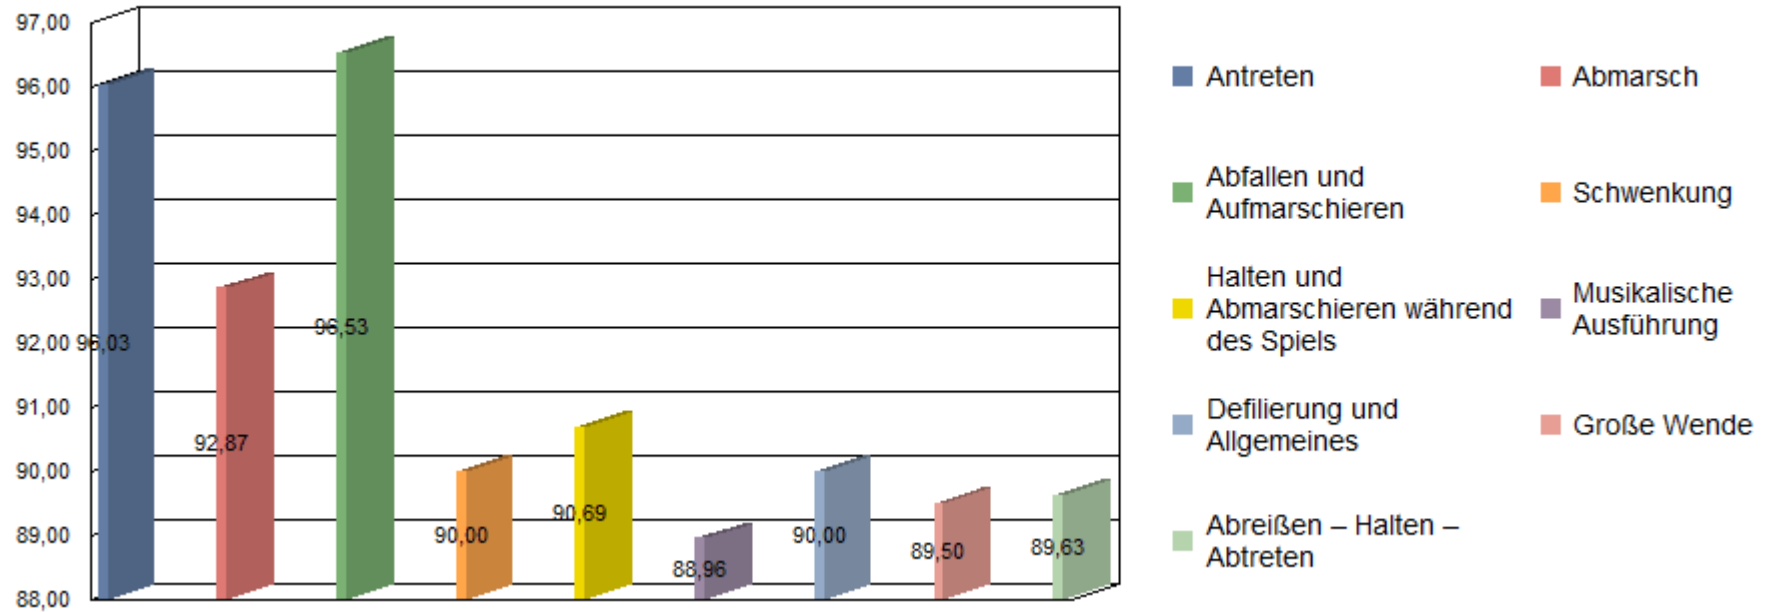

Name der Kapelle	Stabführer Kapellmeister	Stf	Titel des Marsches / Komponist	Showprogramm	Punkte

Bezirkdurchschnitt

	Antreten	Abmarsch	Abfallen und Aufmarschieren	Schwenkung	Halten und Abmarschieren während des Spiels	Musikalische Ausführung	Defilierung und Allgemeines	Große Wende	Abreißen – Halten – Abtreten
A	94,29	87,50	0,00	88,00	0,00	84,38	89,00	0,00	89,58
B	95,18	91,88	0,00	91,13	90,38	89,06	89,75	0,00	88,33
C	97,14	94,17	95,00	90,00	86,50	88,75	89,00	0,00	88,75
D	97,38	95,56	97,04	89,17	92,50	90,42	91,00	89,50	91,67
Ø	96,03	92,87	96,53	90,00	90,69	88,96	90,00	89,50	89,63