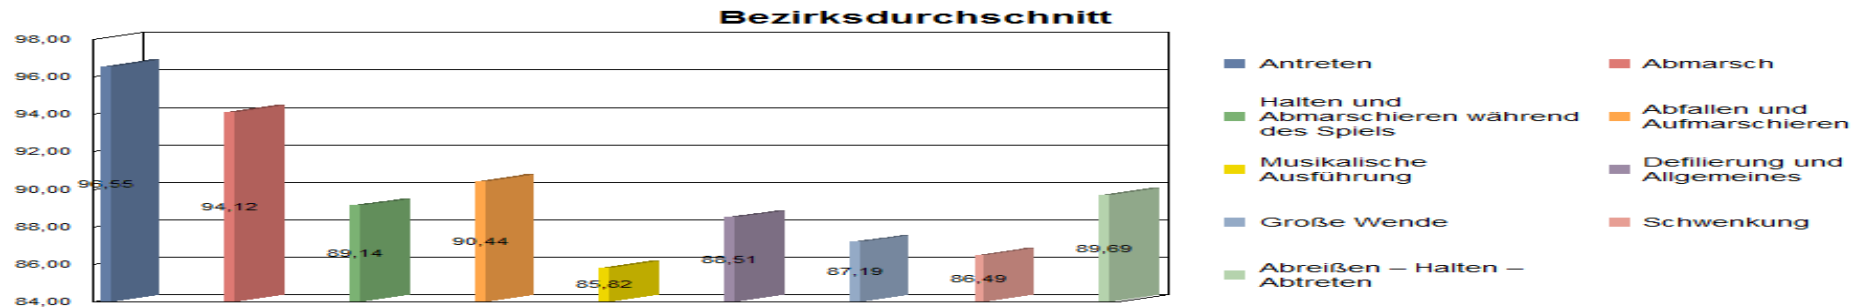

Name der Kapelle	Stabführer Kapellmeister	Stf	Titel des Marsches / Komponist	Showprogramm	Punkte

	Antreten	Abmarsch	Halten und Abmarschieren während des	Abfallen und Aufmarschieren	Musikalische Ausführung	Defilierung und Allgemeines	Große Wende	Schwenkung	Abreißen – Halten – Abtreten
B	96,90	93,06	89,58	0,00	84,27	86,00	0,00	86,83	89,44
C	96,56	93,85	88,72	89,17	85,90	90,25	0,00	85,69	89,14
D	96,37	94,94	89,46	92,01	86,44	87,54	87,19	87,31	90,48
Ø	96,55	94,12	89,14	90,44	85,82	88,51	87,19	86,49	89,69